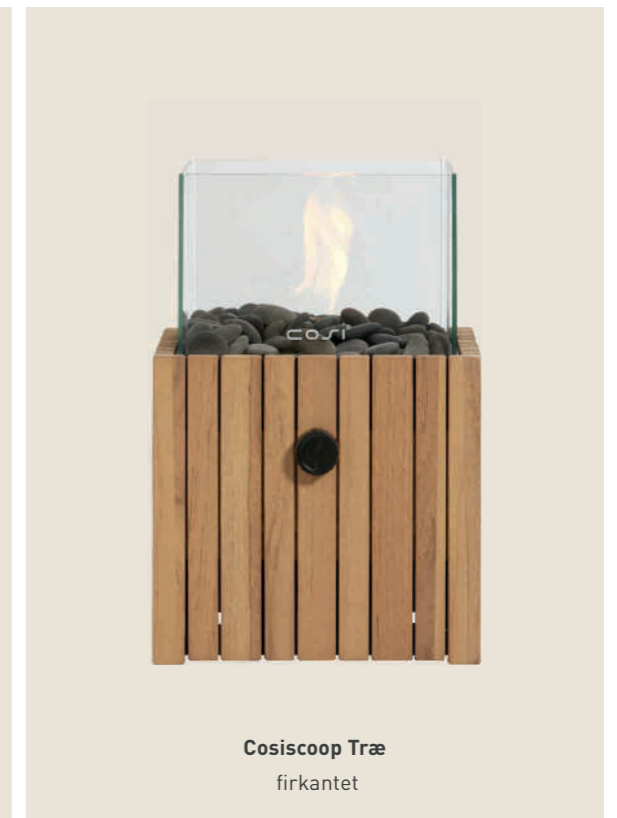

Cosiscoop XL
sort

Cosiscoop XL
taupe

COSISCOOP XL

STOREBRØR TIL DEN ORIGINALENS

Cosiscoop XL er storebror til Cosiscoop Original. XL har en diameter på 20 cm og vil være et iøjnefaldende Cosi produkt i dit loungeområde eller på dit havebord

Foretrækker du sort, olivengrøn eller taupe? Taupe er en farve mellem grå og beige, og er perfekt til din have.

sort taupe olivengrøn

Cosiscoop XL
olivengrøn

Cosiscoop XL
taupe

NATURLIGE MATERIALER & UDSEENDE