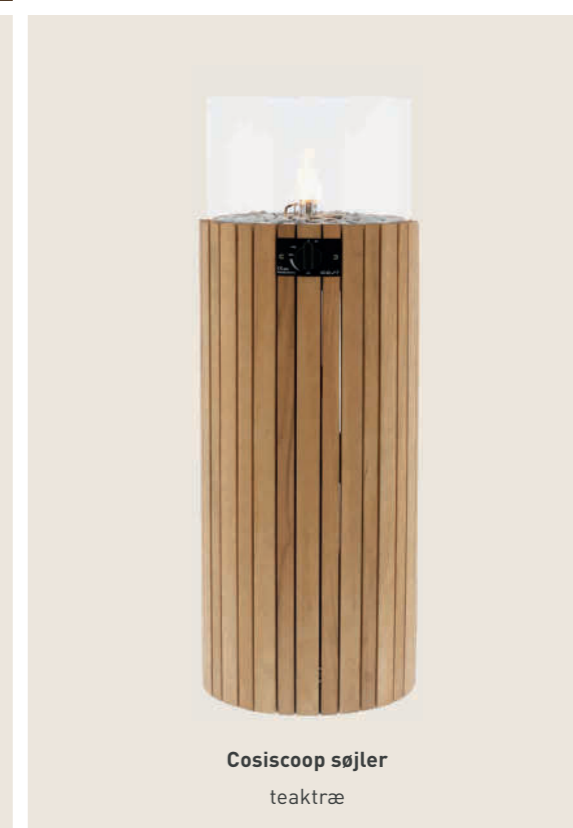

Den indbyggede brænder leveres med lavasten. Brændesæt og glassæt er tilgængelige, som valgmuligheder.

Fås i:

sort
rustfrit
stål

Cosiscoop søjler
sort

COSISCOOP SØJLER

SKAB BANEKRYDDE ILD

Disse fantastiske søjleformede gasbrændere vil stjæle showet i enhver have og på enhver terrasse og altan. Søjlen fås i to varianter: stilfuldt sort og robust teaktræ.

Med en 5 kg gas cylinder er denne søjleformede Scoop klar til, at give dig omkring 70 timers atmosfæriske flammer.

Cosiscoop søjler
sort

Cosiscoop søjler
teaktræ

INDENDØRS
& UDENDØRS

HVORDAN MAN BRUGER COSISCOOP