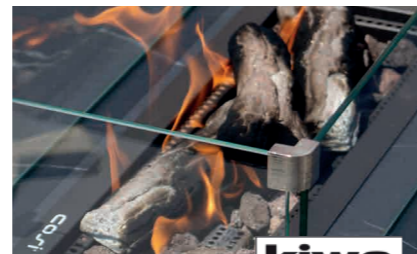

BRÆNDSTOF

En bevidst beslutning er taget for, at Cosi kan producere gaspejse udelukkende til propan og ikke til naturgas. Propan er et af de reneste brændstoffer, når det kommer til CO2 emissioner. Bio-propan-sorten er desuden 100% bæredygtig.

kiwa
gecertificeerd

KIWA/GASTEC

Alle Cosi gaspejsborde og lanterner er grundigt testet, inspiceret og certificeret af KIWA med CE-mærke. Dette betyder, at Cosi er synonymt med høj kvalitet - og sikrer sikre produkter.