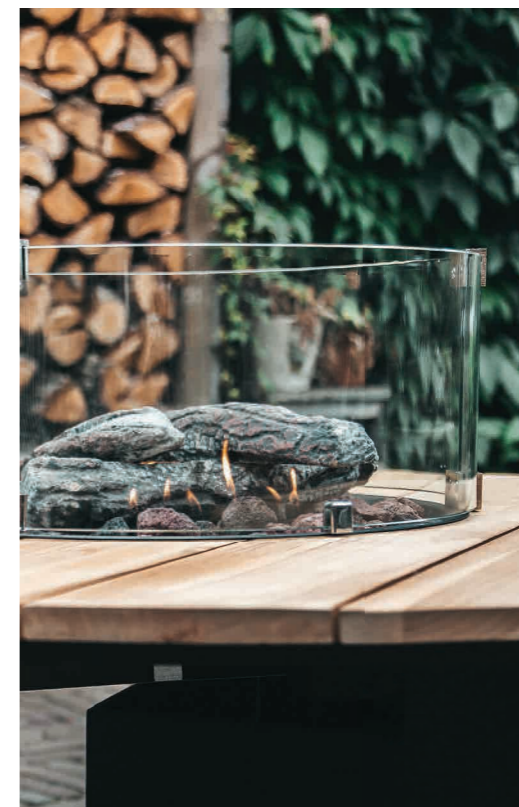

Cosivista 120
antracit

Cosivista 160
antracit

Cosivista 120
antracit

Cosiloft 120 rund
sort / teaktræ

COSILOFT 120 RUND

STILFULDT DESIGN MED RUND RAMME

Leder du efter en rund gaspejs til dig, dine venner og din familie til at sidde omkring og have det hyggeligt? Cosiloft 120 rund er det perfekte gaspejse bord til dig!