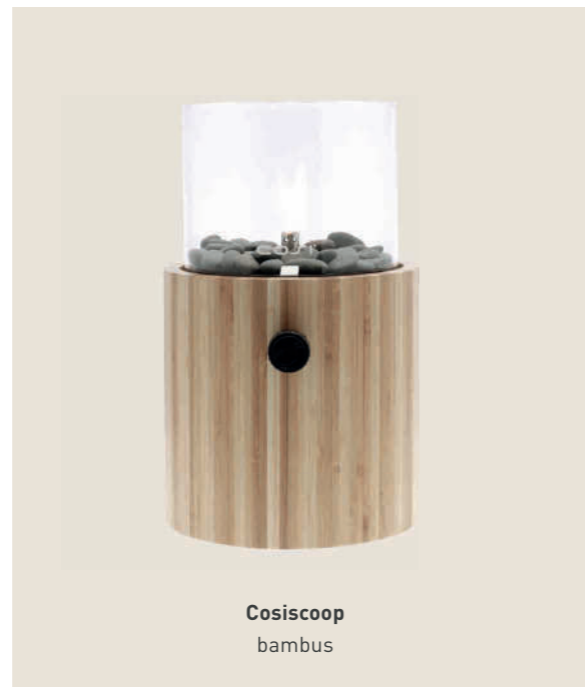

NATURLIGE MATERIALER & UDSEENDE

Leder du efter en gaslanterne lavet med naturlig materialer? Cosiscoop Timber eller Bamboo er perfekte til dig. Med deres teak- eller bambusydre tilføjer disse lanterner et smukt naturligt præg på din have eller bolig. Nye tilføjelser til 2022-kollektionen er Cosiscoop

Cement firkant og Cosiscoop Timber firkant. Disse firkantede modeller vil gå meget godt sammen med din have, lounge eller bolig. Du kan nemt klikke glasruderne i i bunden af disse robuste lanterner.