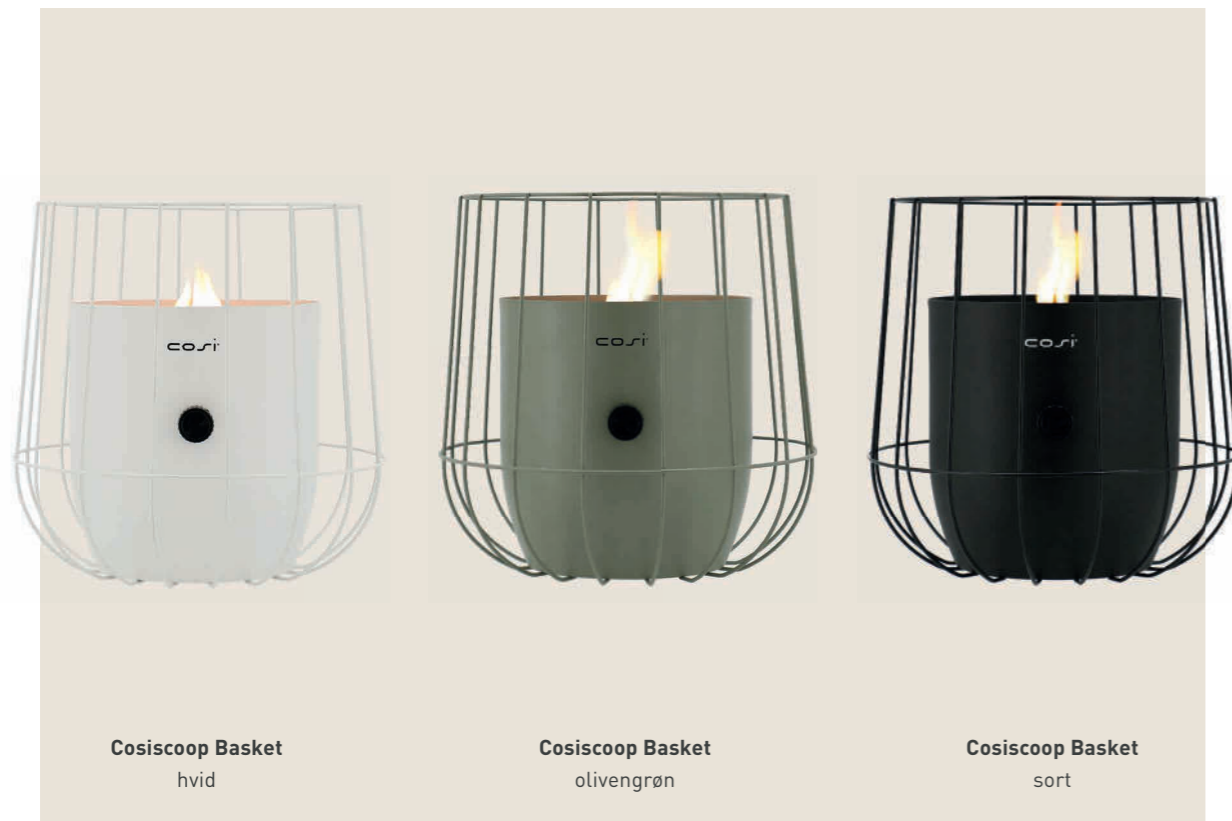

HVILKEN
FARVE PASSER
TIL DIG?